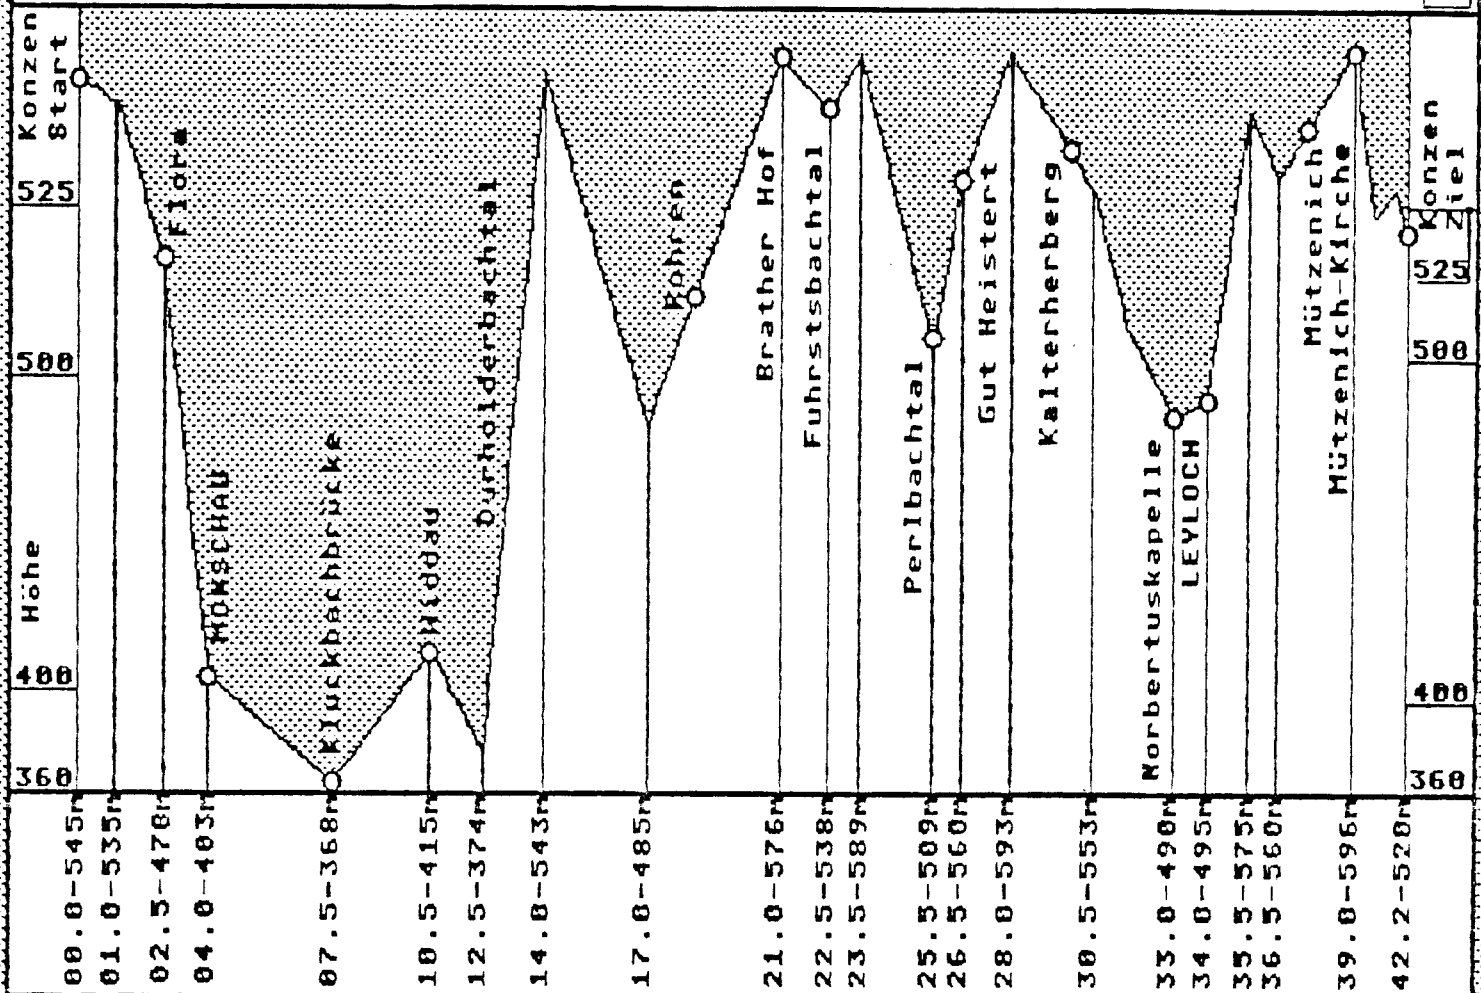

Ergebnisliste

XI. MONSCHAU - MARATHON - LAUF

Sonntag, der 09. August 1987

© VOYAGER TEAMSOFT

*** Höhenprofil ***

Gesamtsieger MÄNNER:

1985: Thomas ELKENHANS DJK Frankenberg Aachen 02:34:11 Std.

1986: Thomas ELKENHANS DJK Frankenberg Aachen 02:34:27 Std.

Gesamtsieger FRAUEN:

1985: Helga WEINBRENNER LG Bayer Leverkusen 03:23:55 Std.

1986: Ute KÜSTERS LG Süd Berlin 03:17:37 Std.

Wir hoffen, Sie hatten einen angenehmen Aufenthalt und freuen uns auf ein Wiedersehen am 14.08.1988 - Start um 08.⁰⁰ Uhr zum **XII. MONSCHAU-MARATHON**